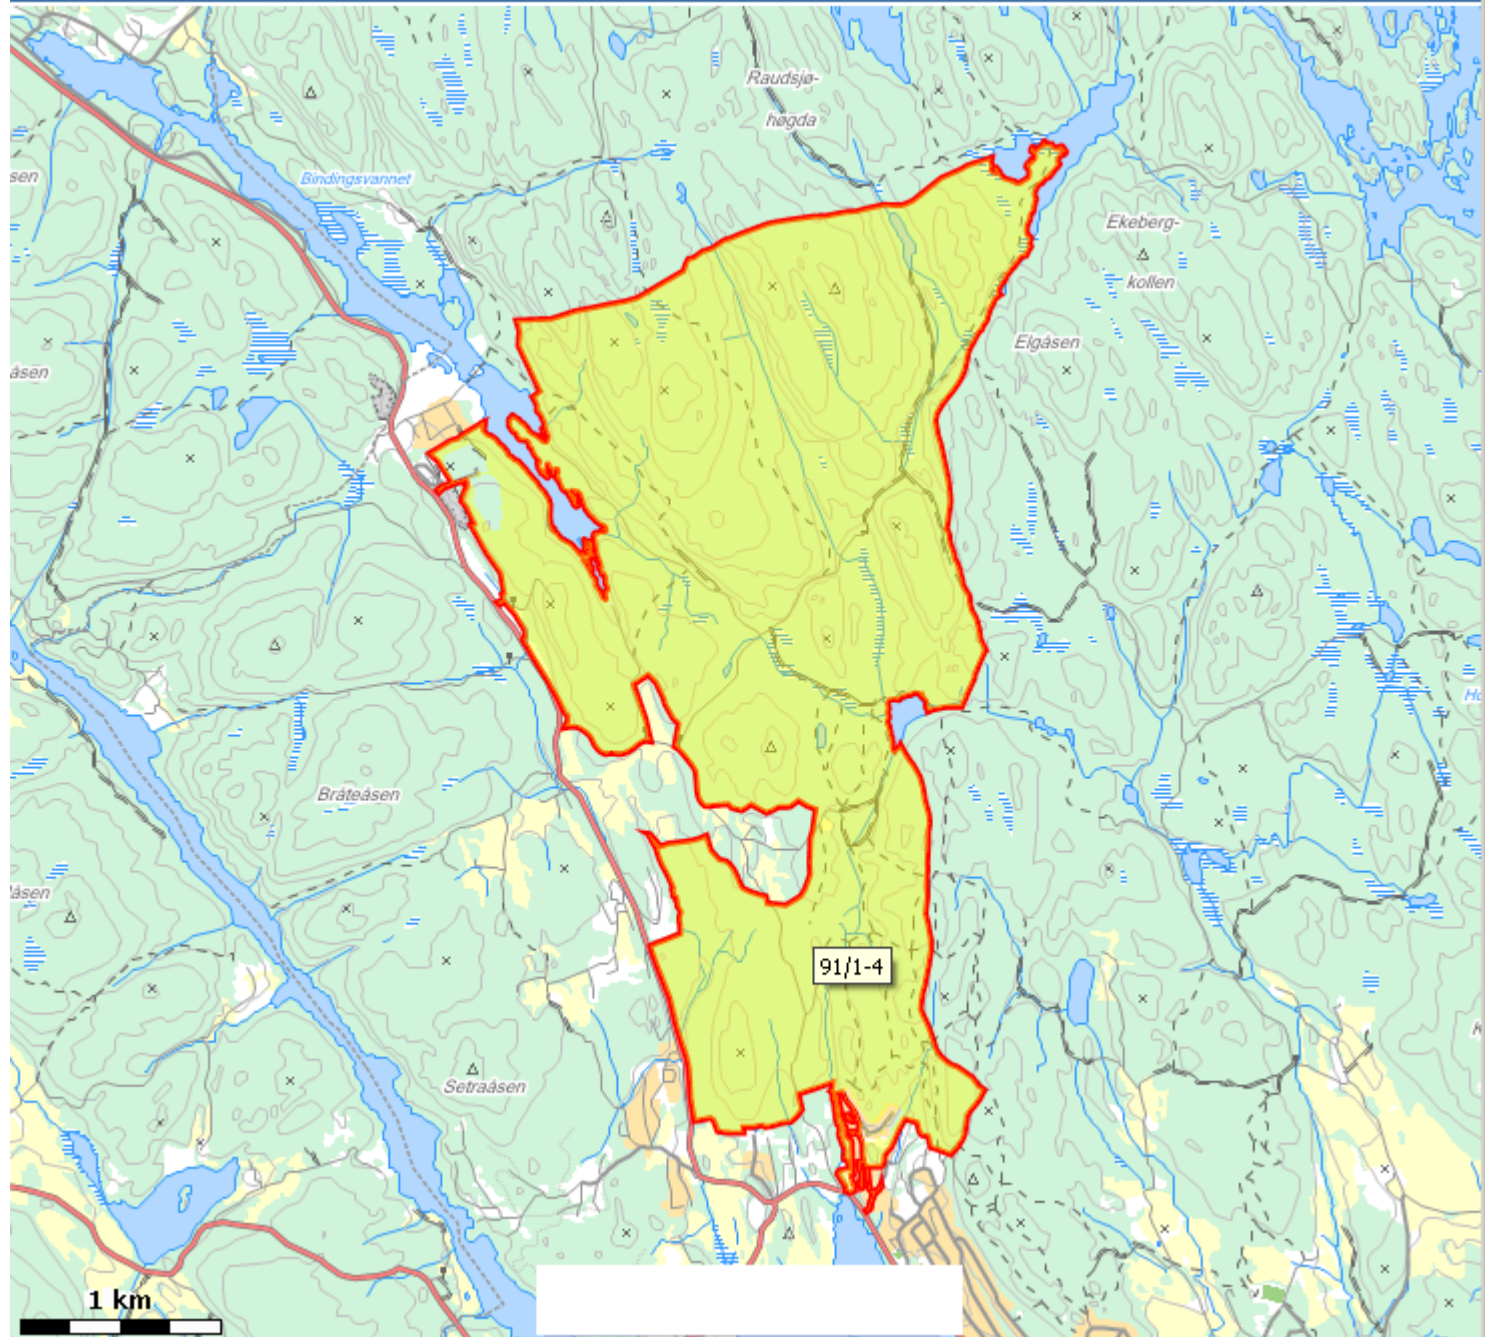

Rustad Skog gnr 92 – bnr 1

Vik skog bnr 91 – bnr 1

Prestegårsskogen gnr 115 – bnr 323

Statsskog Kirkebygda
Gnr 104 bnr 3