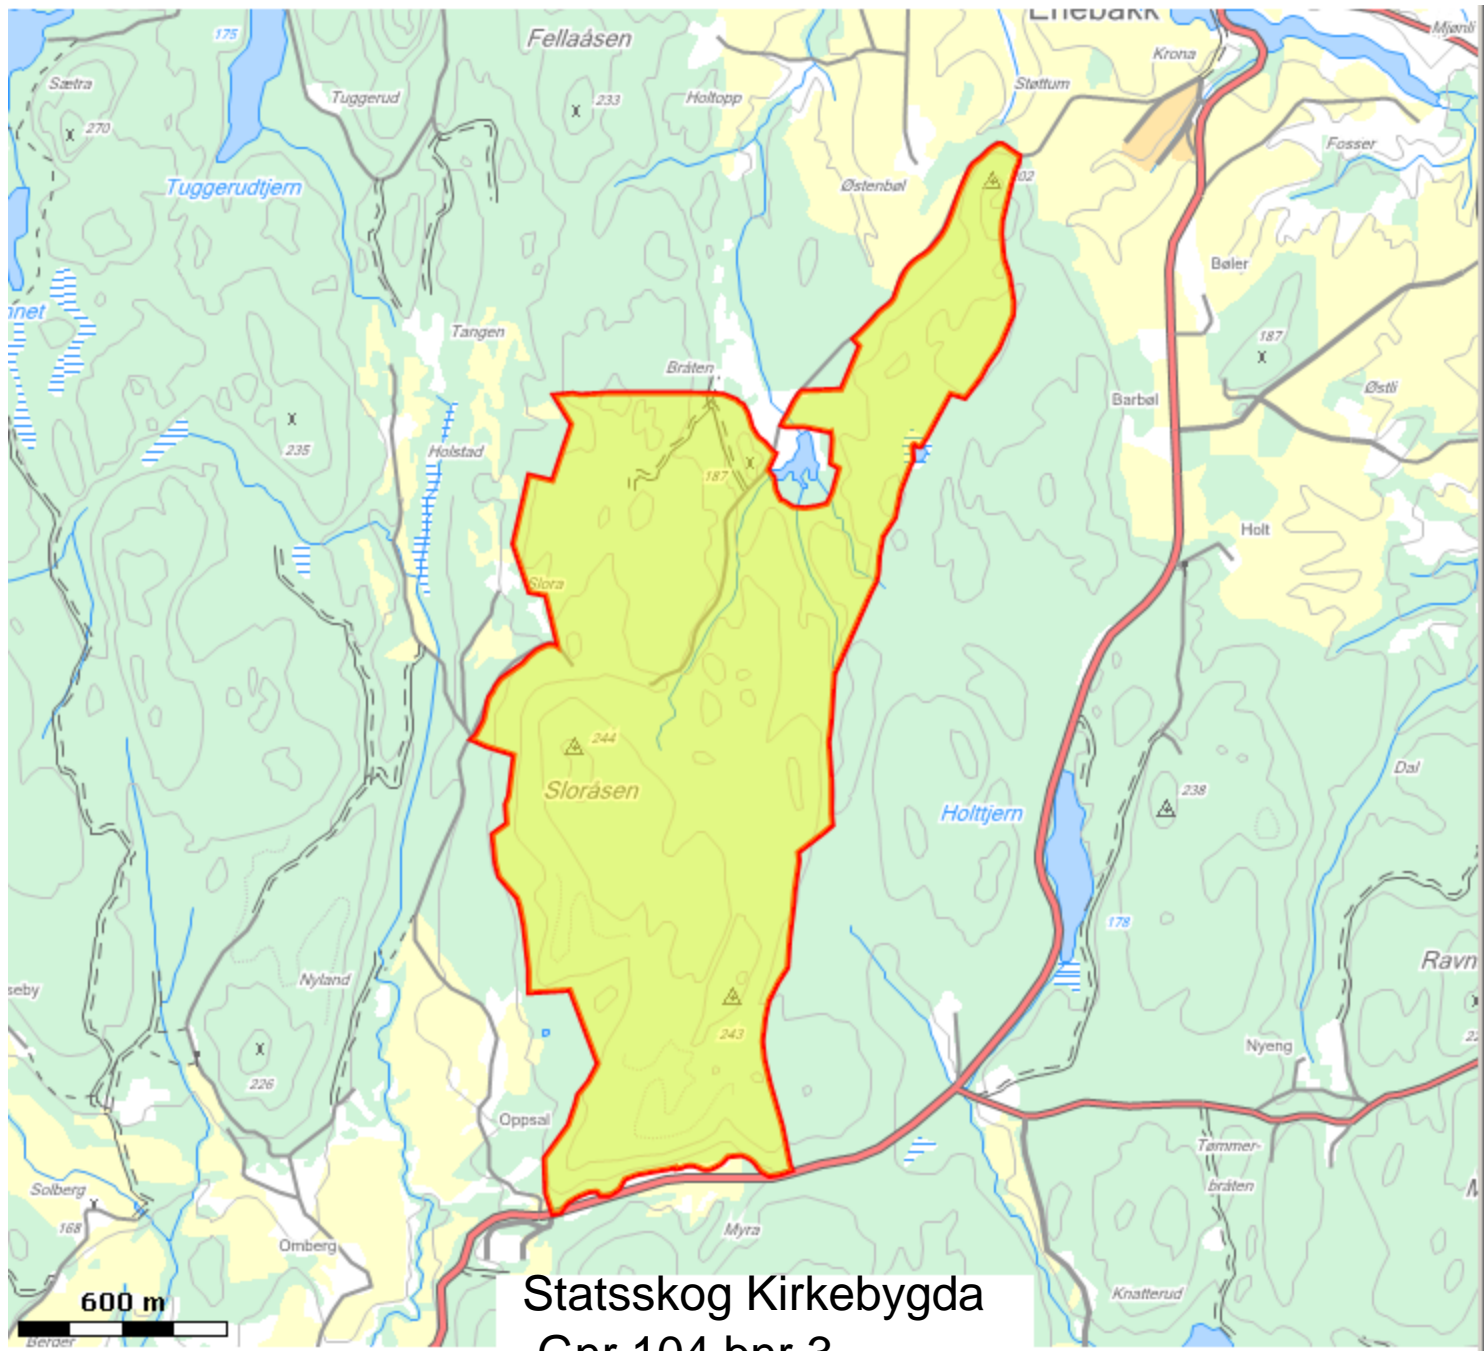

Rustad Skog gnr 92 – bnr 1

Vik skog bnr 91 – bnr 1

Prestegårsskogen gnr 115 – bnr 323

Statsskog Kirkebygda
Gnr 104 bnr 3