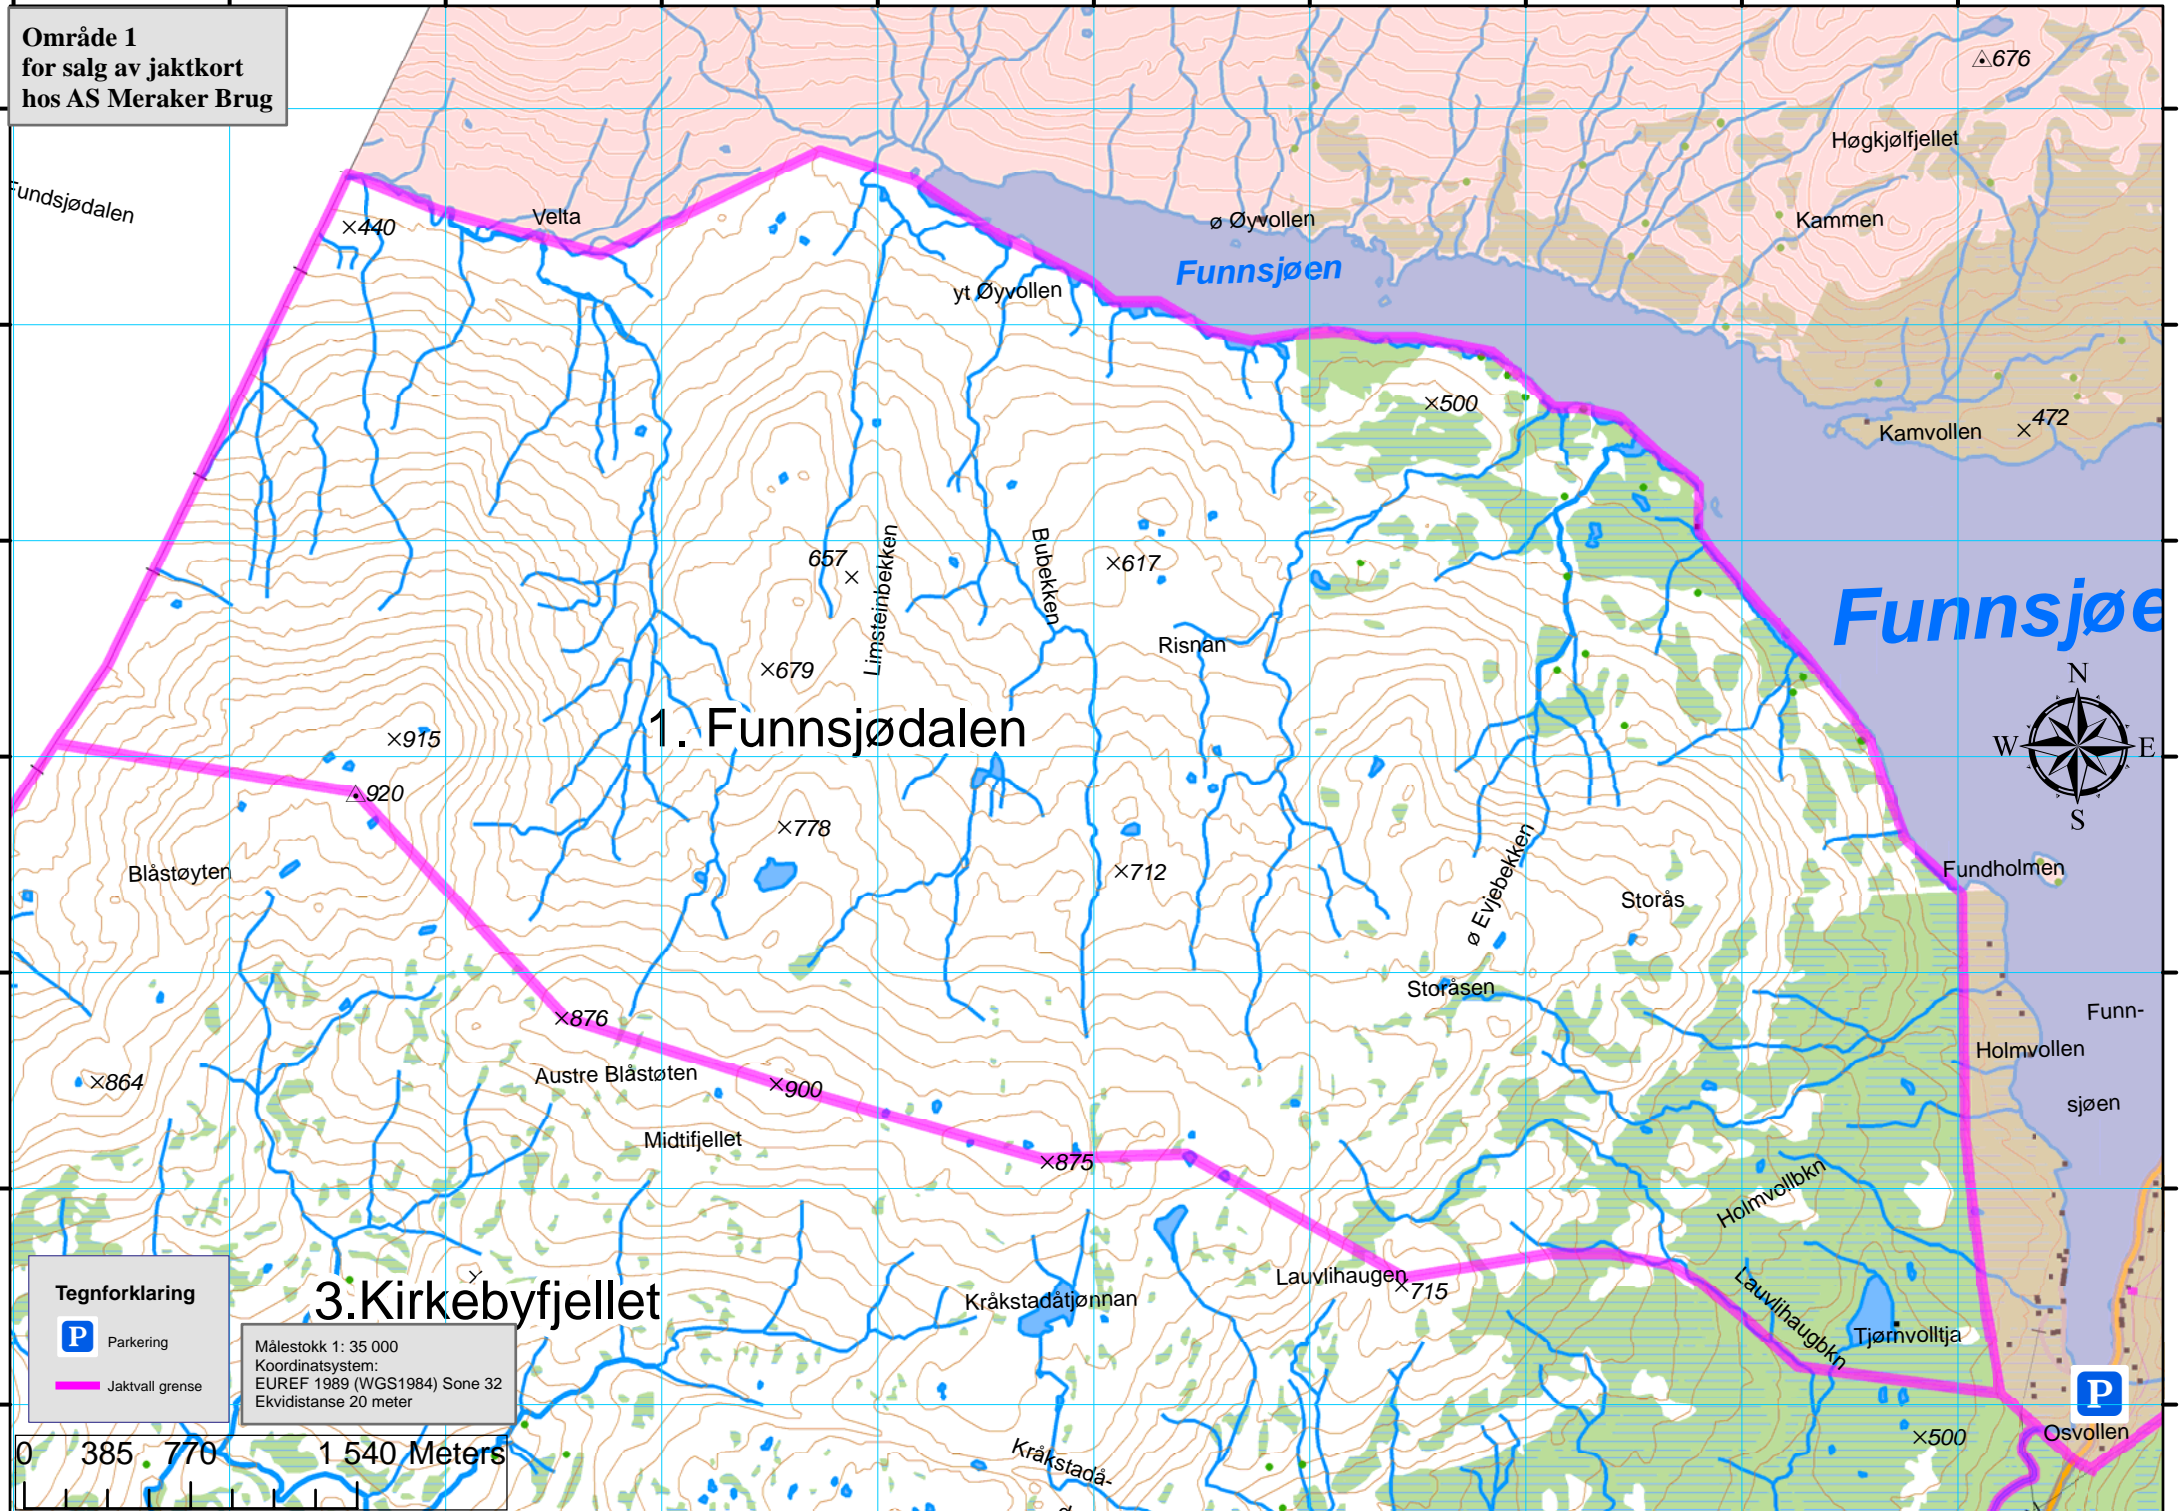

Område 1  
for salg av jaktkort  
hos AS Meraker Brug

**Tegnforklaring**

- Parkering
- Jaktvall grense

Målestokk 1: 35 000  
Koordinatsystem:  
EUREF 1989 (WGS1984) Sone 32  
Ekvidistanse 20 meter

# 1. Funnsjødalen

# 3. Kirkebyfjellet