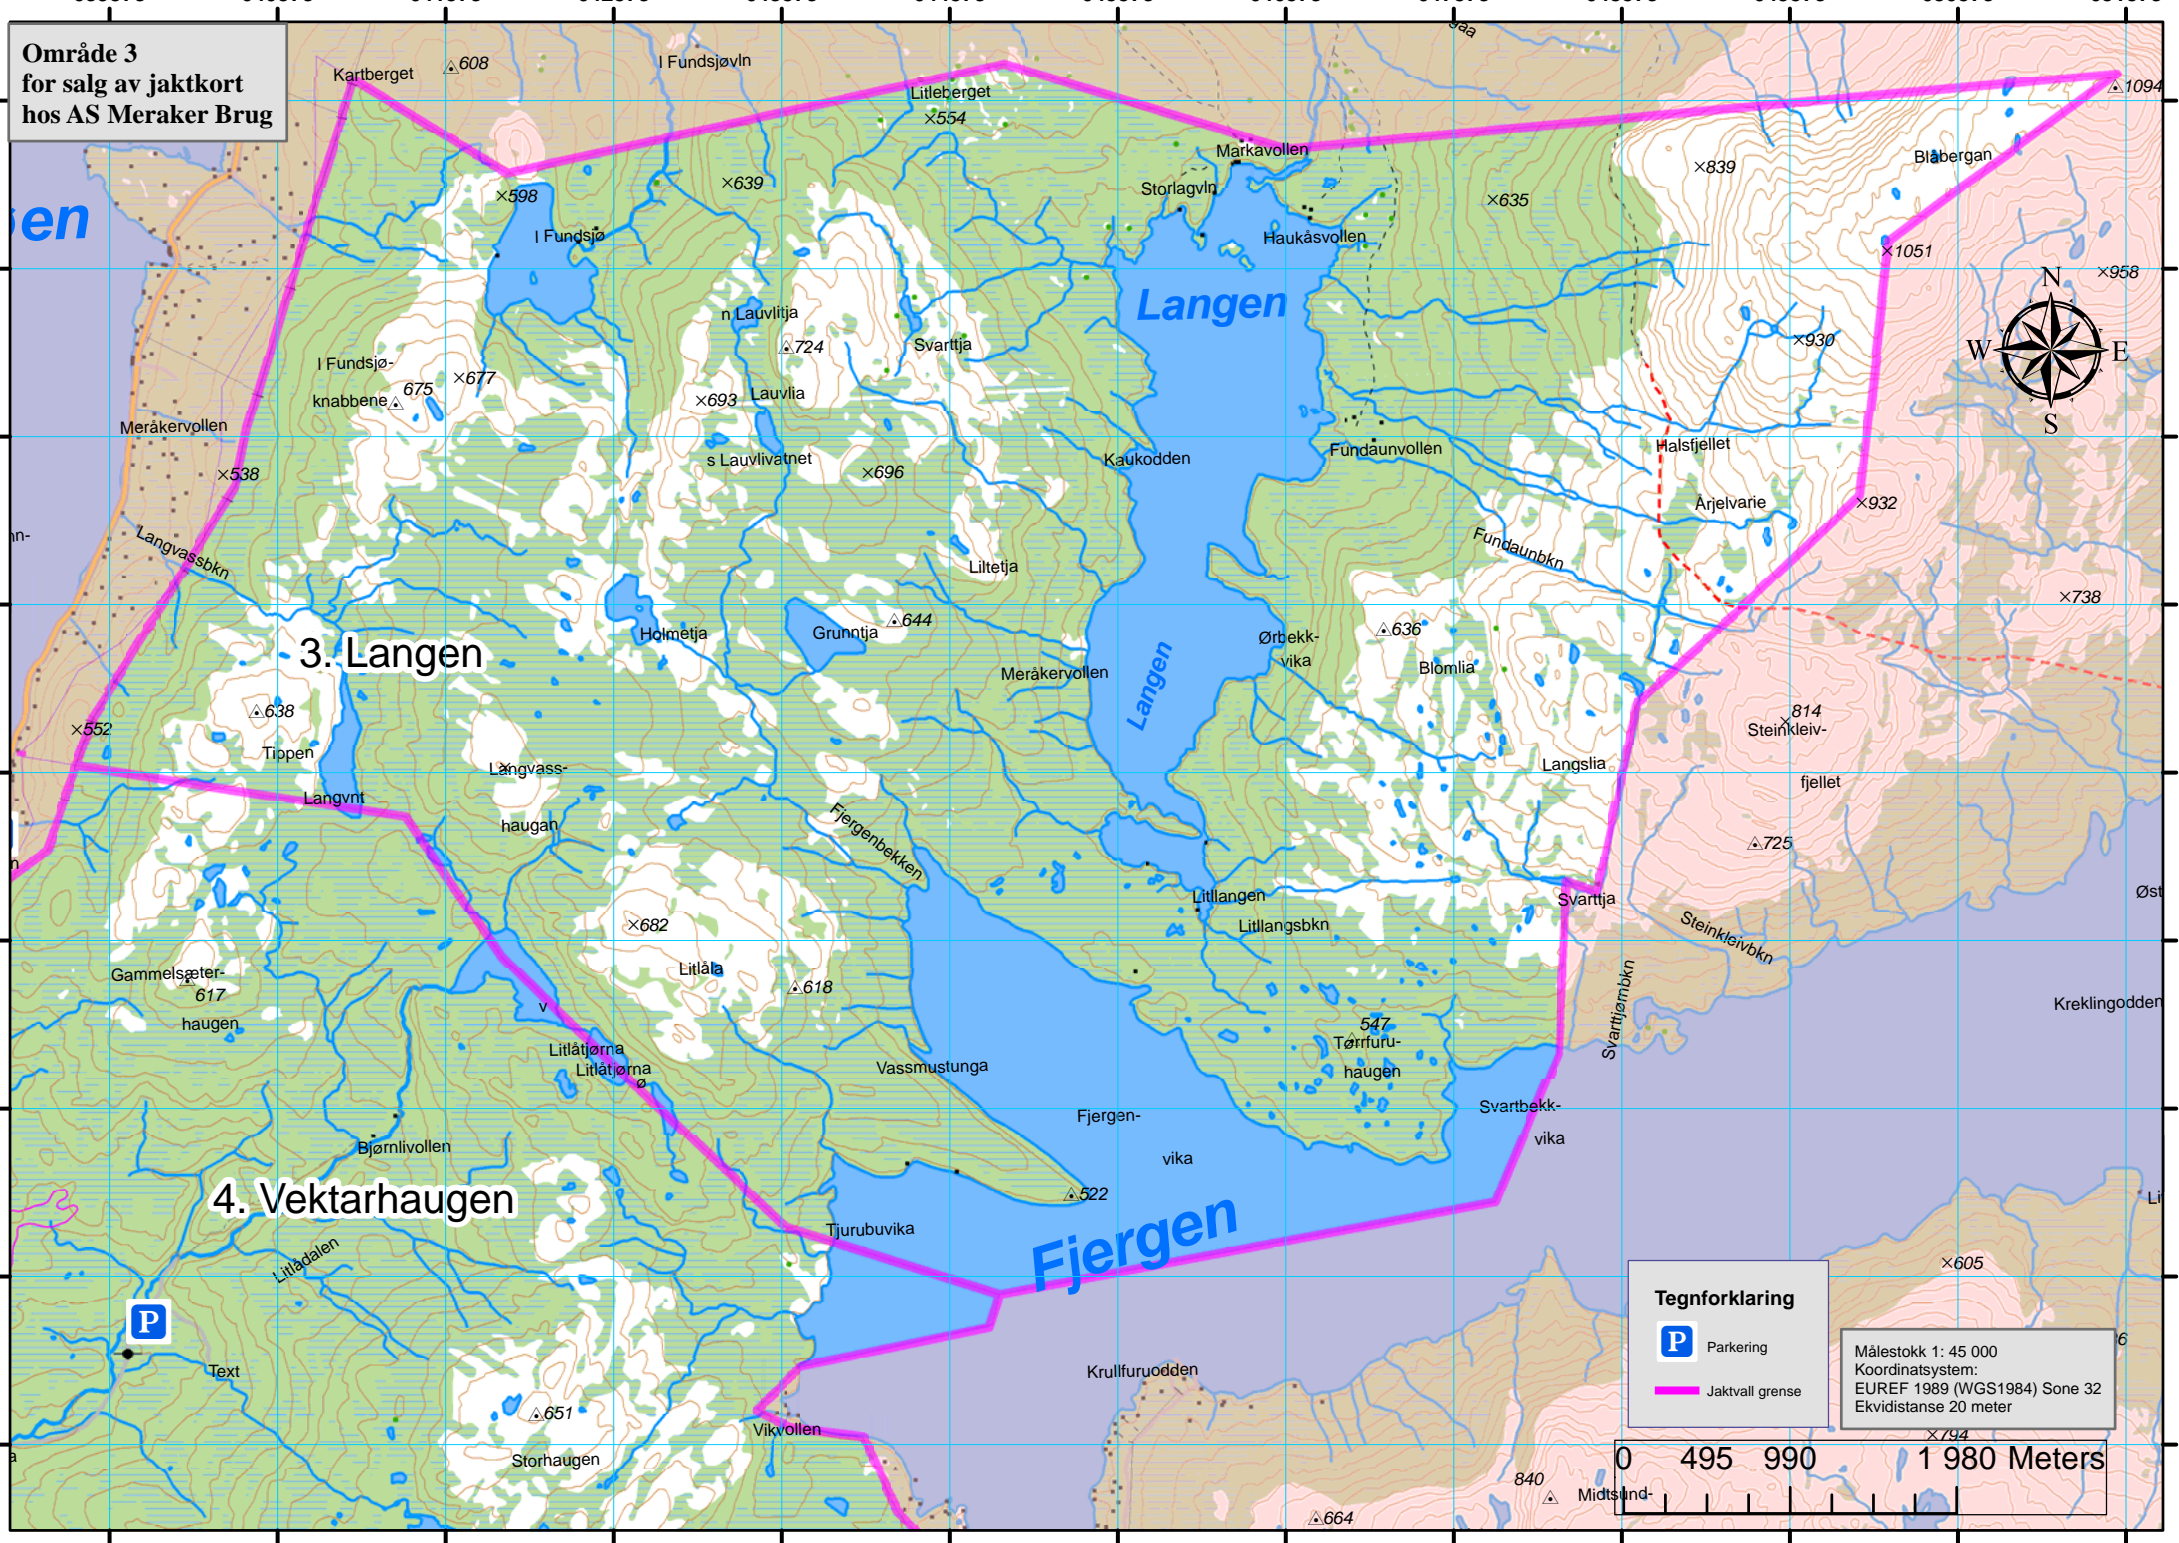

Område 3
for salg av jaktkort
hos AS Meraker Brug

3. Langen

4. Vektarhaugen

Tegnforklaring

- Parkering
- Jaktvall grense

Målestokk 1: 45 000
Koordinatsystem:
EUREF 1989 (WGS1984) Sone 32
Ekvidistans 20 meter

0 495 990 1 980 Meters