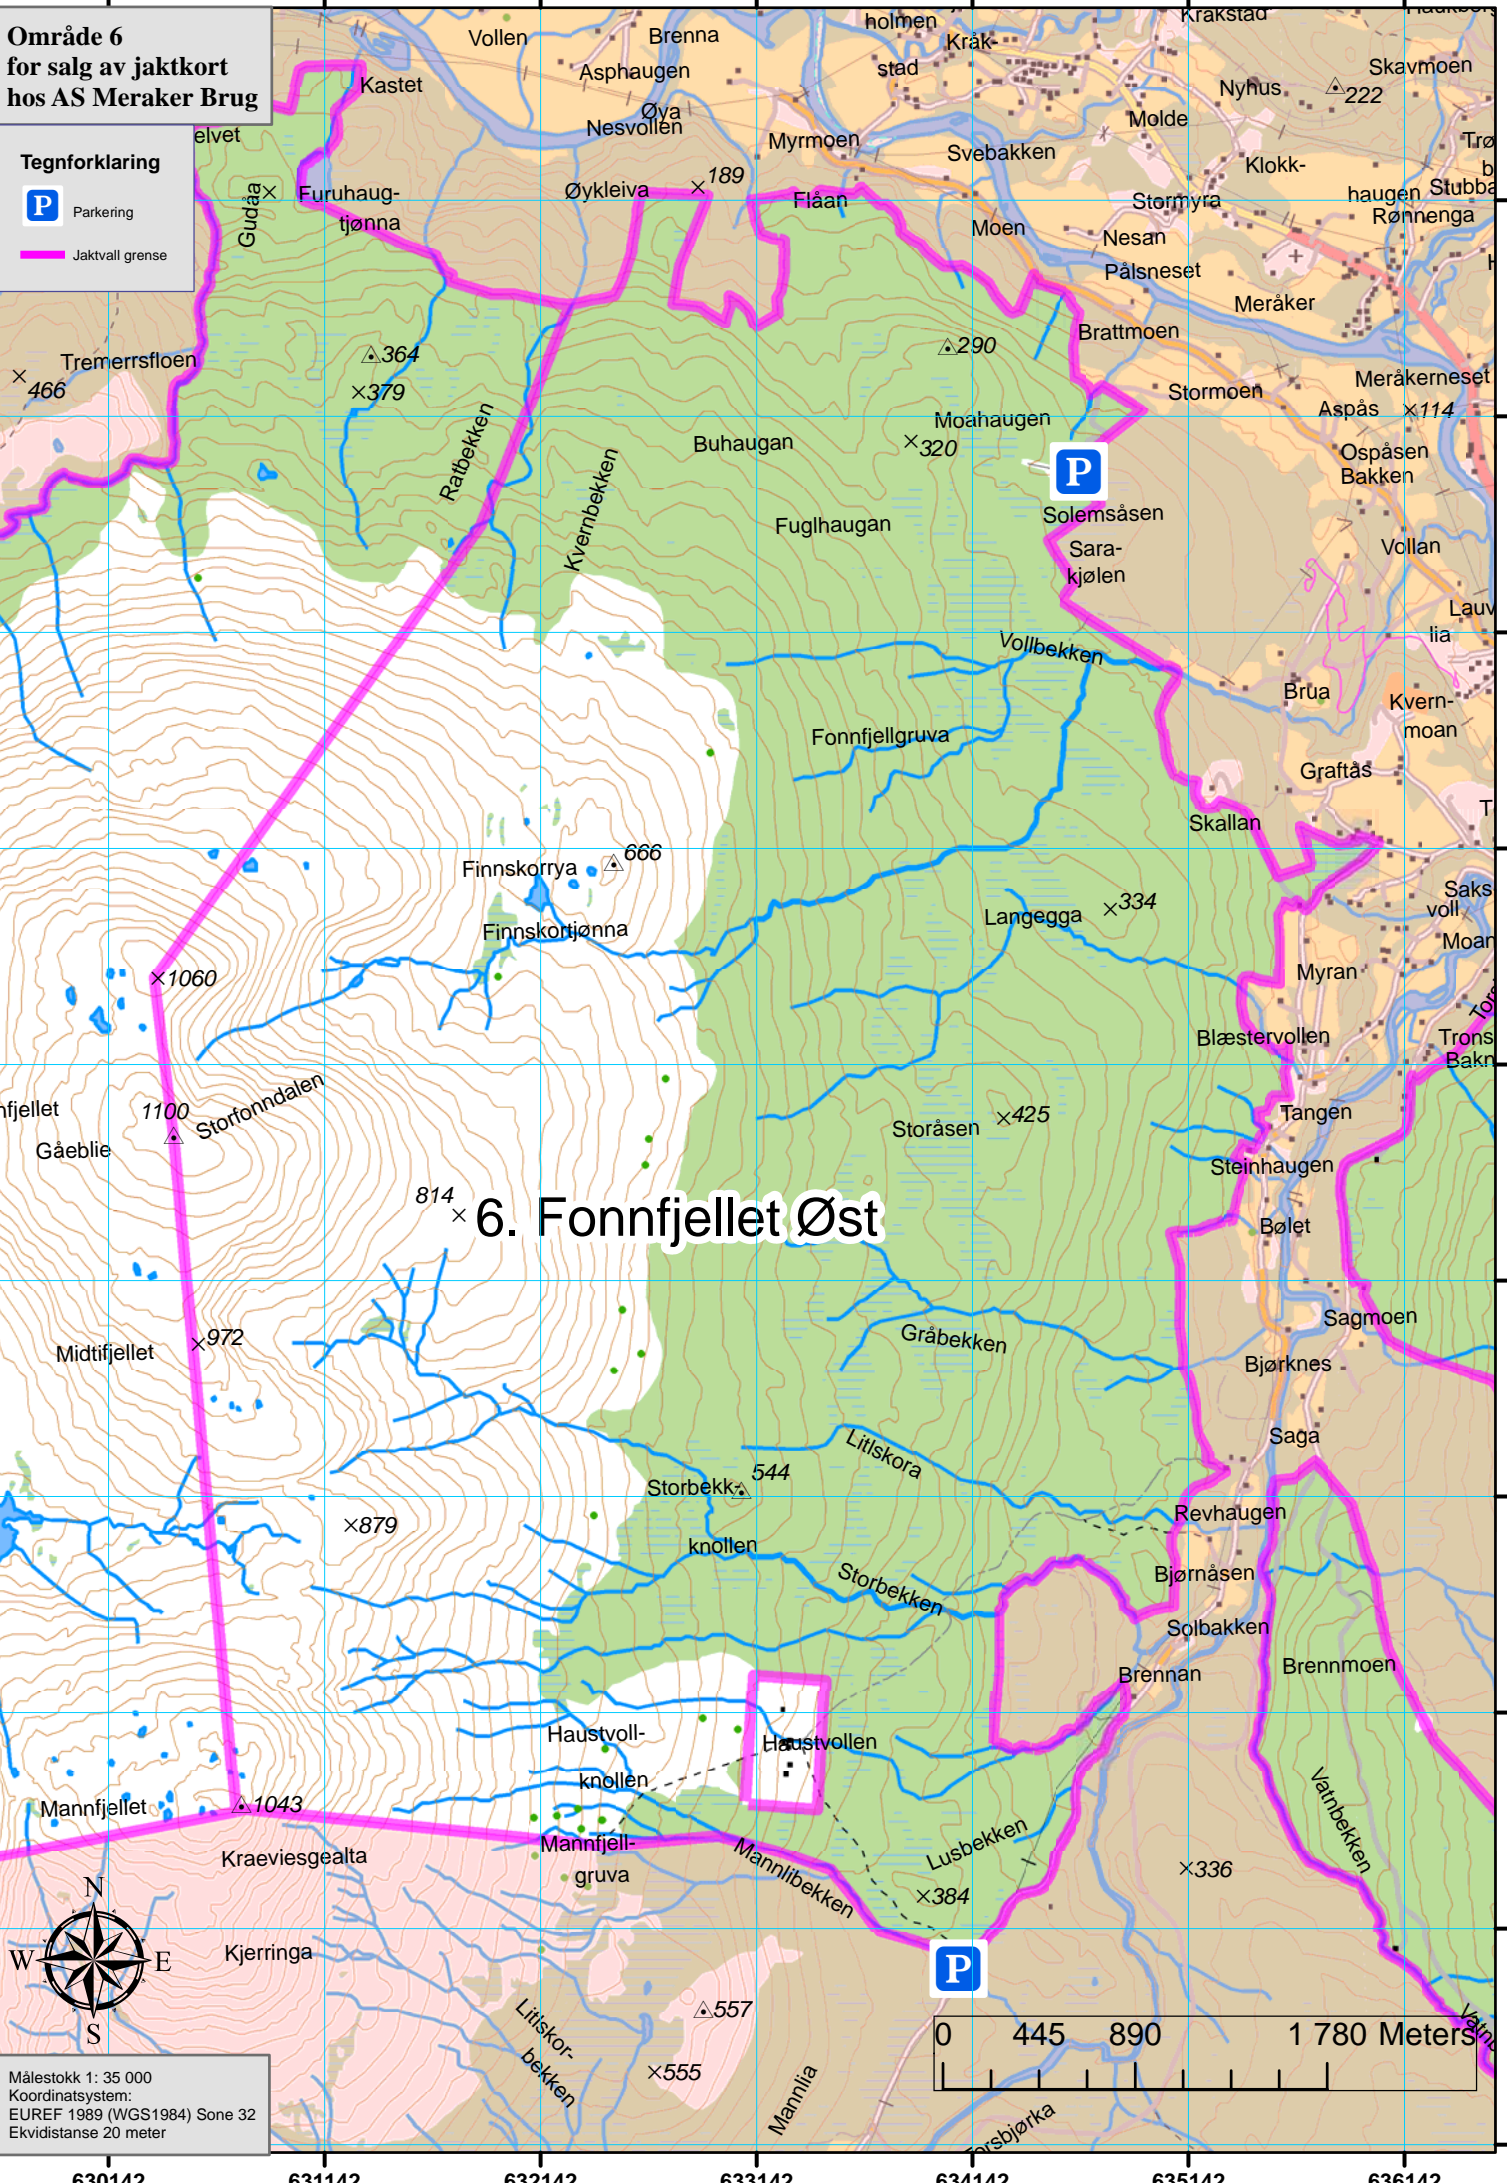

Område 6
for salg av jaktkort
hos AS Meraker Brug

Tegnforklaring

-  Parkering
-  Jaktvallgrense

6. Fonnfjellet Øst

Målestokk 1: 35 000
Koordinatsystem:
EUREF 1989 (WGS1984) Sone 32
Ekvidistanse 20 meter