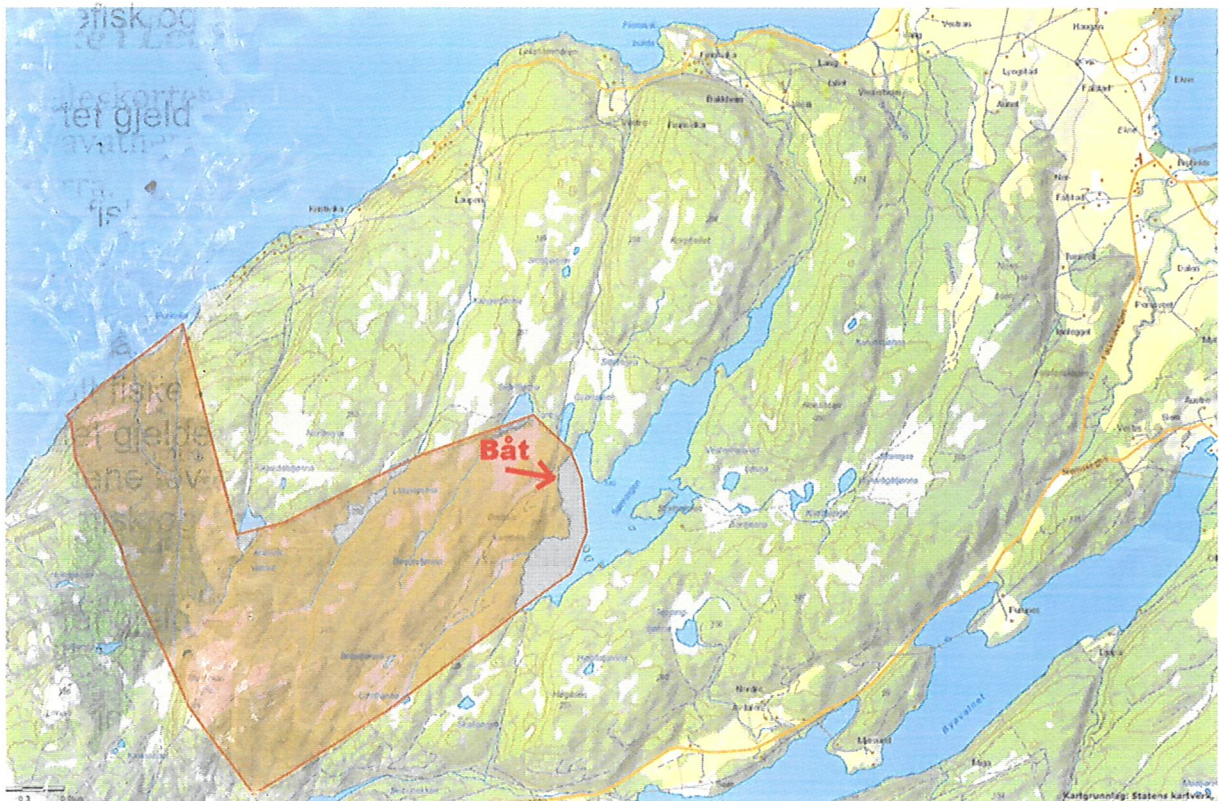

Fiske i Levanger med felleskortet

Felleskortet omfatter Tomtvatnet, Grønningen, Reinsjøen og deler av Byavatnet og **Sønningen**, i tillegg til en del mindre vann og storelva i Øvre Forra.

Fiskeregler

Betalt fiskekort skal medbringes og på forlangende forevises oppsyn. Kortet gjelder innenfor de begrensninger som til enhver tid framgår av gjeldene lovverk med forskrifter og bestemmelser, herunder "Lov om laksefisk og innlandsfisk m.v.

Kortet gjelder fiske med stang, håndsnøre, oter og garn.

Garnfiskeregler: Fiske med fritt antall garn i alle vatn. Største tillatte maskevidde 24 mm / 26 omf. Ikke tillatt med garnfiske i Skalltjønna, Davebustadtjønna, **Sønningen og Byavatnet**. For personer som ikke har fylt 16 år er det gratis fiske med stang og håndsnøre.

Kart som viser hvilke deler av Sønningen som gjelder for felleskortet i Levanger.