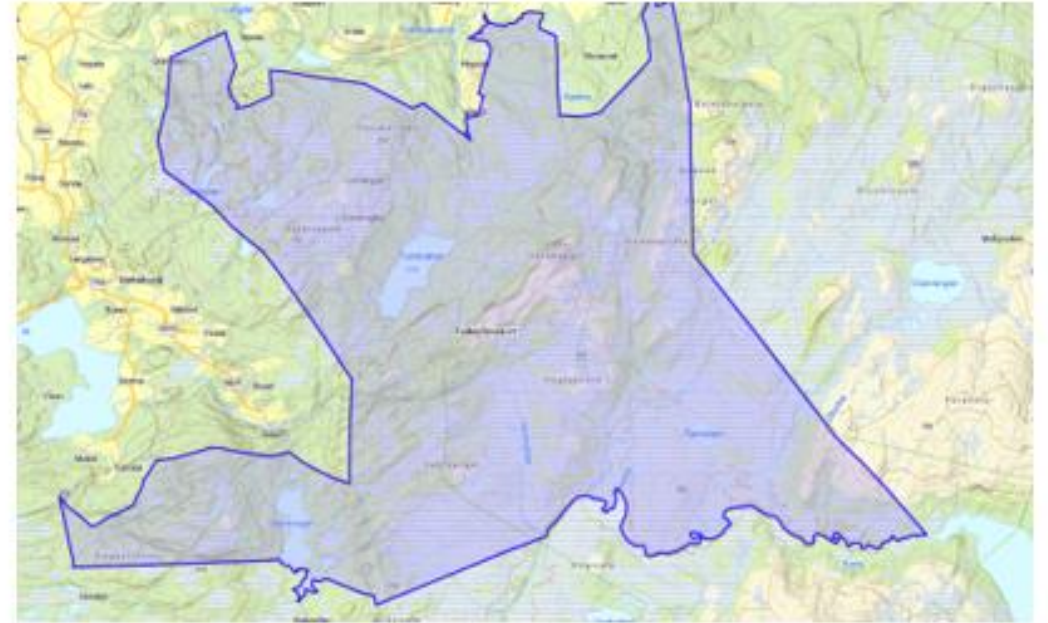

Fiske i Levanger med felleskortet

Felleskortet omfatter Tomtvatnet, Grønningen, Reinsjøen og deler av Byavatnet og Sønningen, i tillegg til en del mindre vann og storelva i Øvre Forra.

Fiskeregler

Betalt fiskekort skal medbringes og på forlangende forevises oppsyn. Kortet gjelder innenfor de begrensninger som til enhver tid framgår av gjeldene lovverk med forskrifter og bestemmelser, herunder "Lov om laksefisk og innlandsfisk m.v.

Kortet gjelder fiske med stang, håndsnøre, oter og garn.

Garnfiskeregler: Fiske med fritt antall garn i alle vatn. Største tillatte maskevidde 24 mm / 26 omf. Ikke tillatt med garnfiske i **Skalltjøenna, Davebustadtjøenna, Sønningen og Byavatnet**. For personer som ikke har fylt 16 år er det gratis fiske med stang og håndsnøre.

Kart som viser hvilke områder felleskortet dekker. |

Kart som viser hvilke deler av Byavatnet som gjelder for felleskortet i Levanger.

Kart som viser hvilke deler av Sønningen og Ørmdal statsallmenning som gjelder for felleskortet i Levanger.