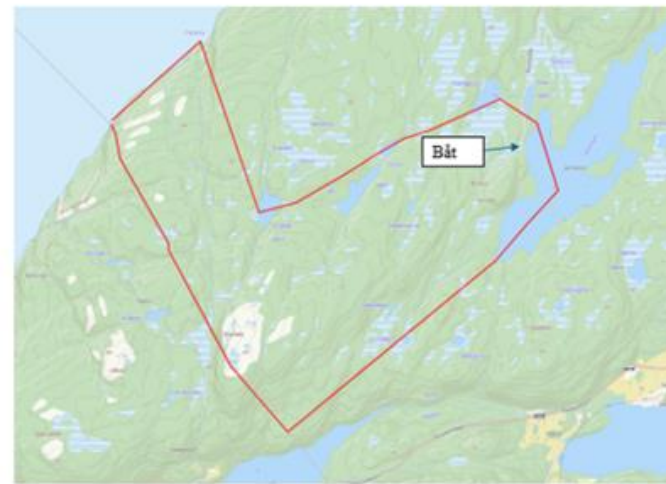

Fiske i Levanger med felleskortet

Felleskortet omfatter Tomtvatnet, Grønningen, Reinsjøen og deler av Byavatnet og Sønningen, i tillegg til en del mindre vann og storelva i Øvre Forra.

Fiskeregler

Betalt fiskekort skal medbringes og på forlangende forevises oppsyn. Kortet gjelder innenfor de begrensninger som til enhver tid framgår av gjeldene lovverk med forskrifter og bestemmelser, herunder "Lov om laksefisk og innlandsfisk m.v.

Kortet gjelder fiske med stang, håndsnøre, oter og garn.

Garnfiskeregler: Fiske med fritt antall garn i alle vatn. Største tillatte maskevidde 24 mm / 26 omf. Ikke tillatt med garnfiske i **Skalltjøenna, Davebustadtjøenna, Sønningen og Byavatnet**. For personer som ikke har fylt 16 år er det gratis fiske med stang og håndsnøre.

Kart som viser hvilke områder felleskortet dekker. |

Kart som viser hvilke deler av Byavatnet som gjelder for felleskortet i Levanger.

Kart som viser hvilke deler av Sønningen og Ørmdal statsallmenning som gjelder for felleskortet i Levanger.