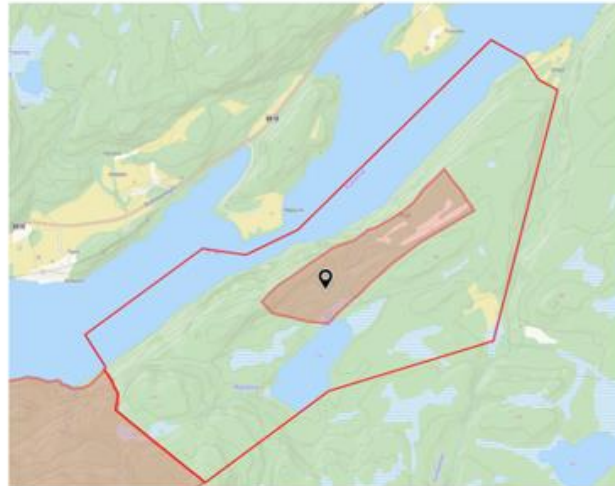

Fiske i Levanger med felleskortet

Felleskortet omfatter Tomtvatnet, Grønningen, Reinsjøen og deler av Byavatnet og Sønningen, i tillegg til en del mindre vann og storelva i Øvre Forra.

Fiskeregler

Betalt fiskekort skal medbringes og på forlangende forevises oppsyn. Kortet gjelder innenfor de begrensninger som til enhver tid framgår av gjeldene lovverk med forskrifter og bestemmelser, herunder "Lov om laksefisk og innlandsfisk m.v.

Kortet gjelder fiske med stang, håndsnøre, oter og garn.

Garnfiskeregler: Fiske med fritt antall garn i alle vatn. Største tillatte maskevidde 24 mm / 26 omf. Ikke tillatt med garnfiske i **Skalltjøenna, Davebustadtjøenna, Sønningen og Byavatnet**. For personer som ikke har fylt 16 år er det gratis fiske med stang og håndsnøre.

Kart som viser hvilke områder felleskortet dekker. |

Kart som viser hvilke deler av Byavatnet som gjelder for felleskortet i Levanger.

Kart som viser hvilke deler av Sønningen og Ørmdal statsallmenning som gjelder for felleskortet i Levanger.