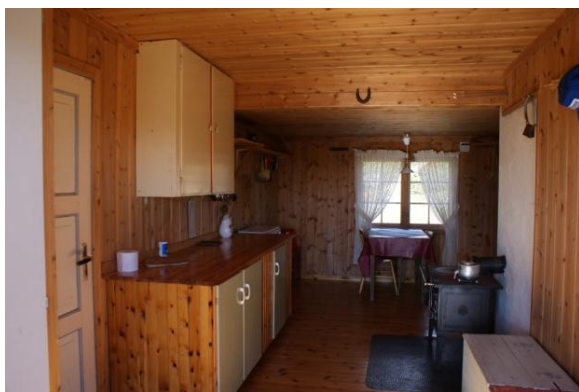

Kluftbua

Km fra Skåbu servicesenter: 21 km

Atkomst: bilveg

Beliggenhet: 1068 moh

Solceller: ja

Antall køyer: 2 brede + 5 alm + 1 ekstra madras og 8 puter

2 soverom

Utstyr: alm