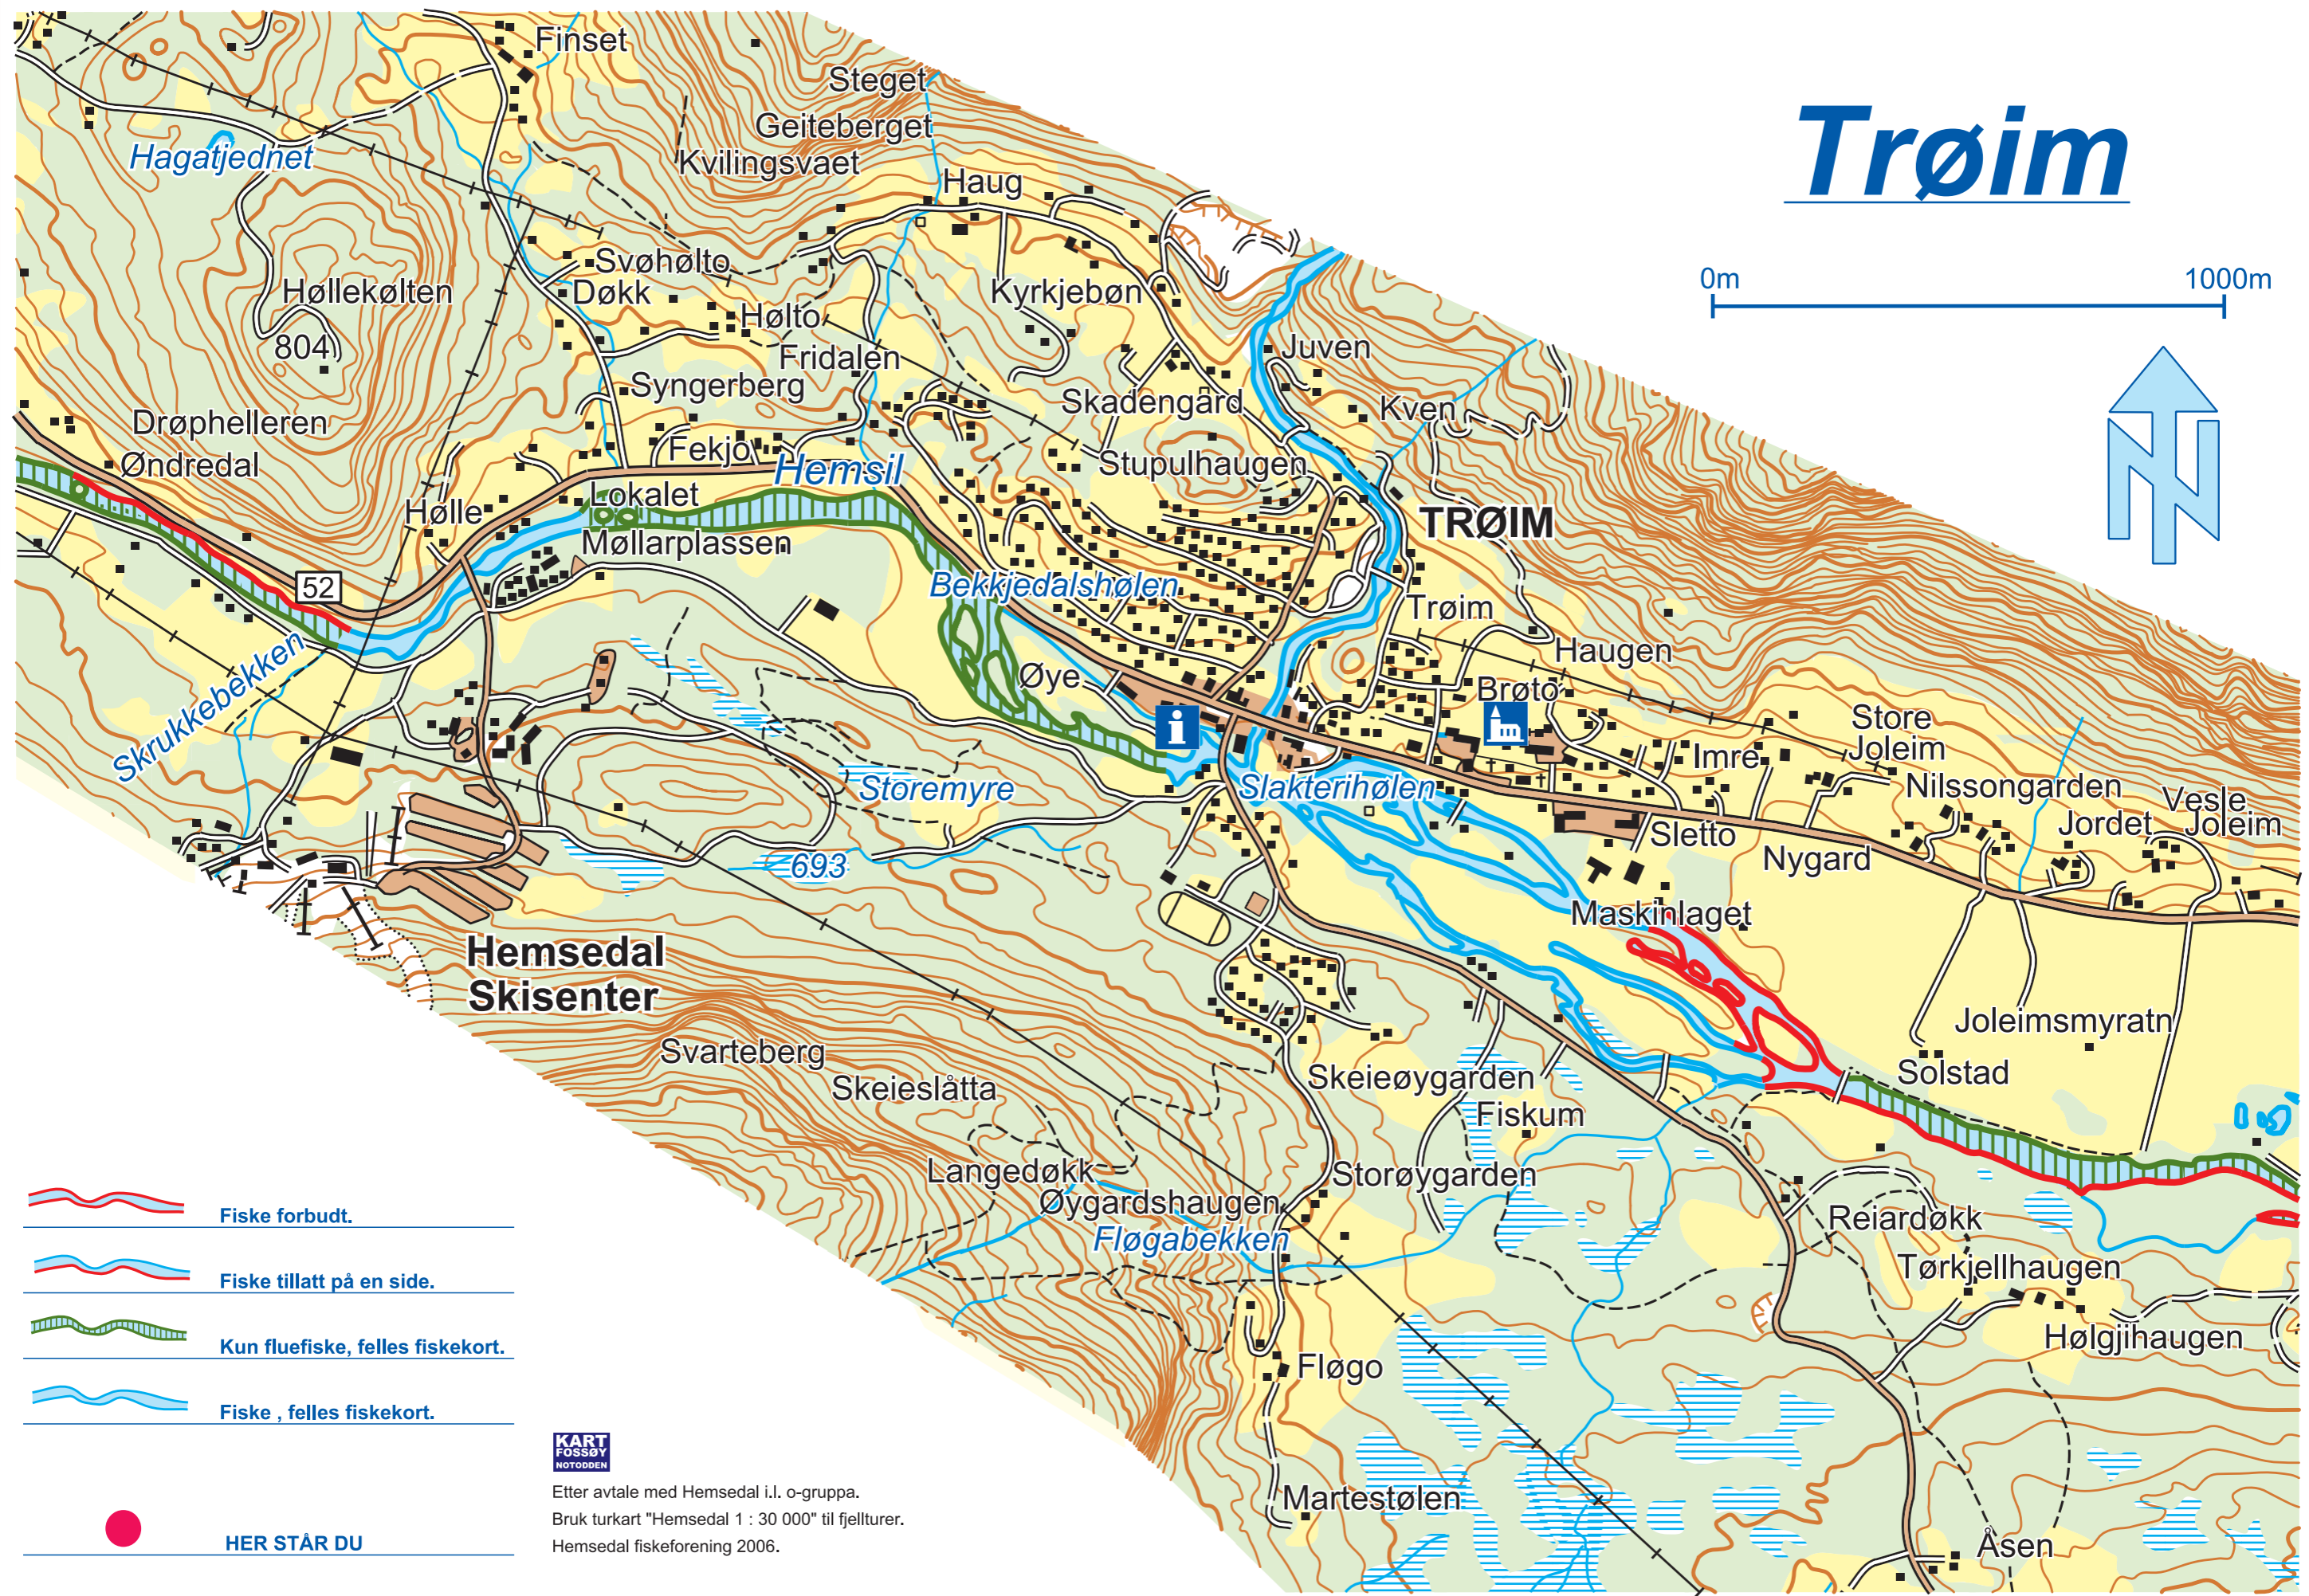

Trøim

0m 1000m

-  Fiske forbudt.
-  Fiske tillatt på en side.
-  Kun fluefiske, felles fiskekort.
-  Fiske , felles fiskekort.

 HER STÅR DU

Etter avtale med Hemsedal i.l. o-gruppa.
Bruk turkart "Hemsedal 1 : 30 000" til fjellturer.
Hemsedal fiskeforening 2006.