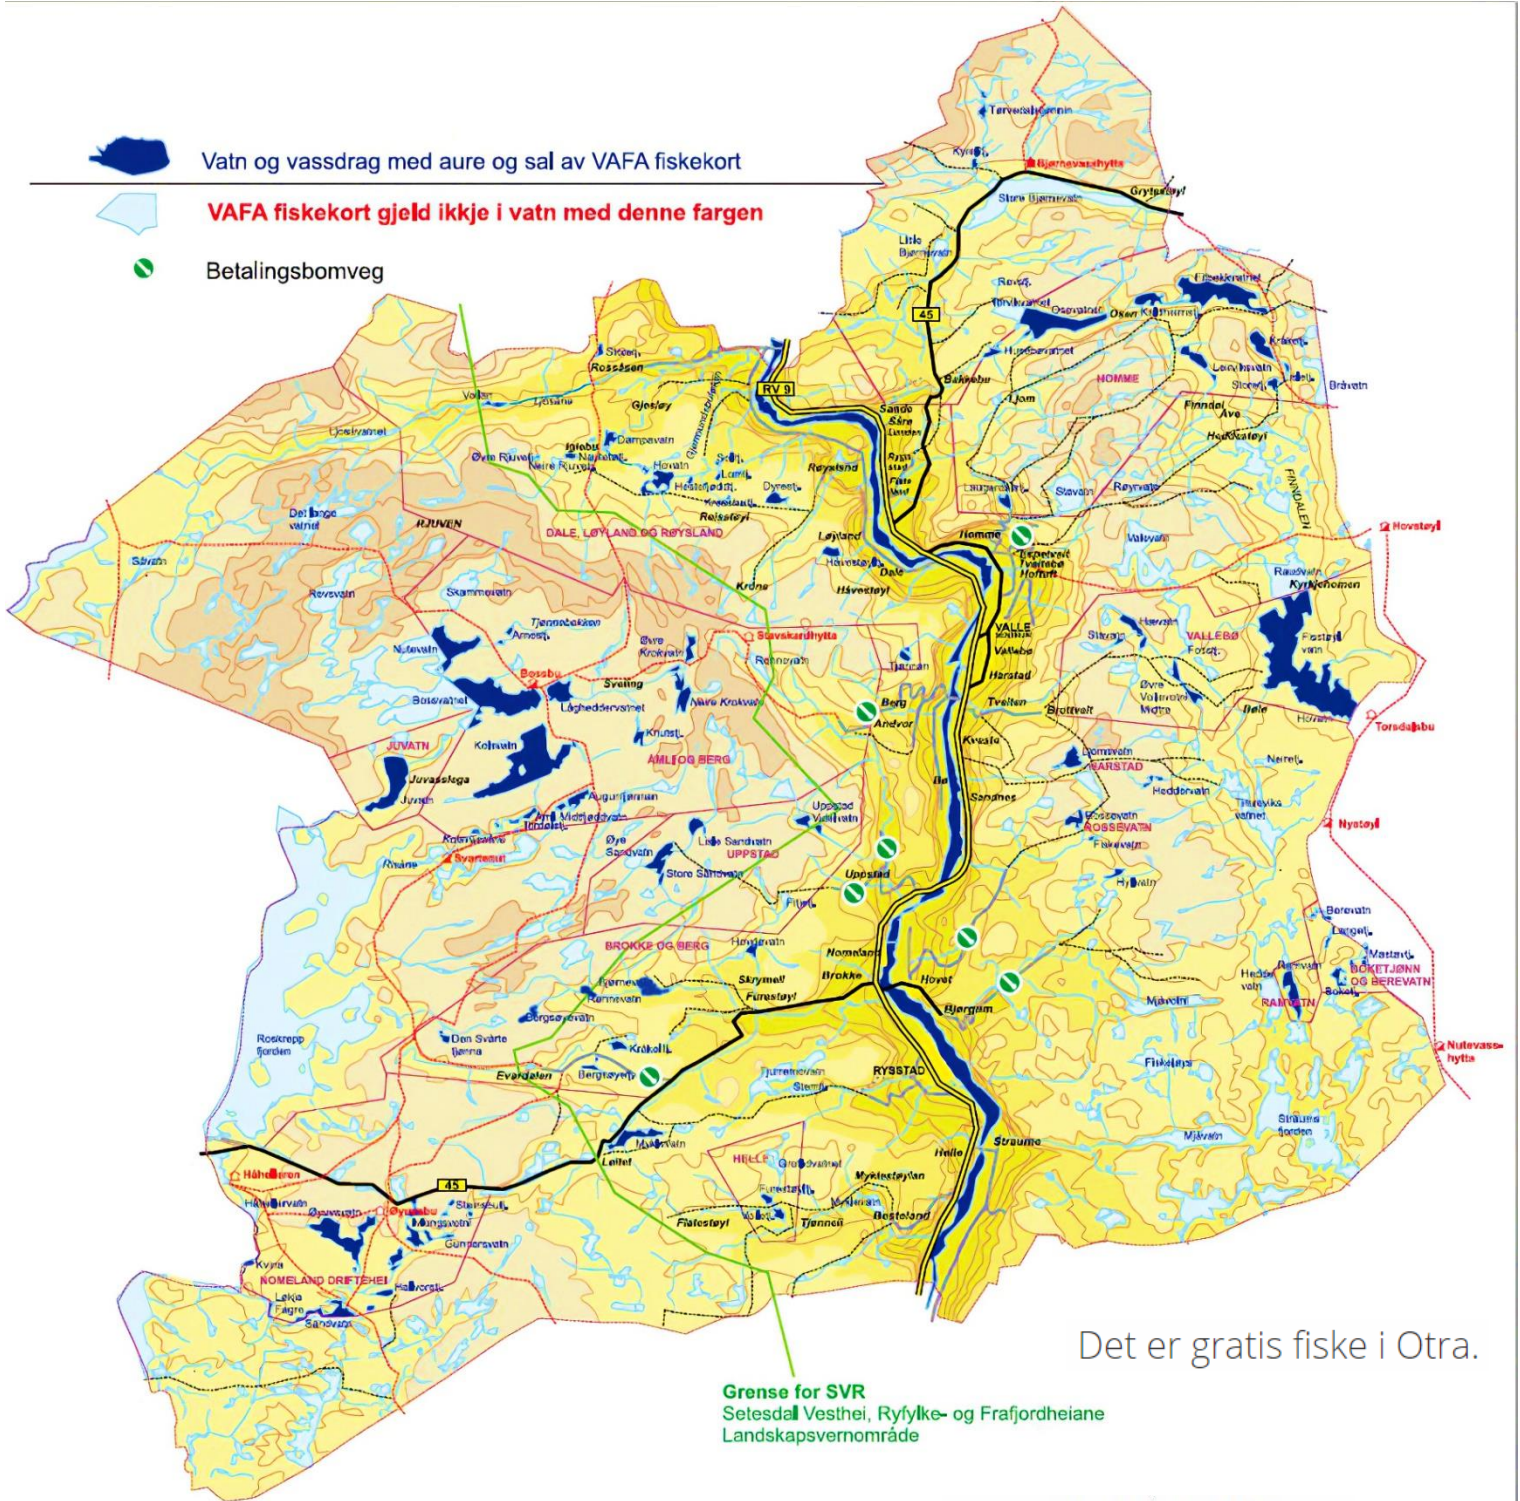

Vatn og vassdrag med aure og sal av VAF fiskekort

VAF fiskekort gjeld ikkje i vatn med denne fargen

Betalingsbomveg

Det er gratis fiske i Otra.

Grense for SVR
Setesdal Vesthei, Ryfylke- og Frafjordheiane
Landskapsvernområde