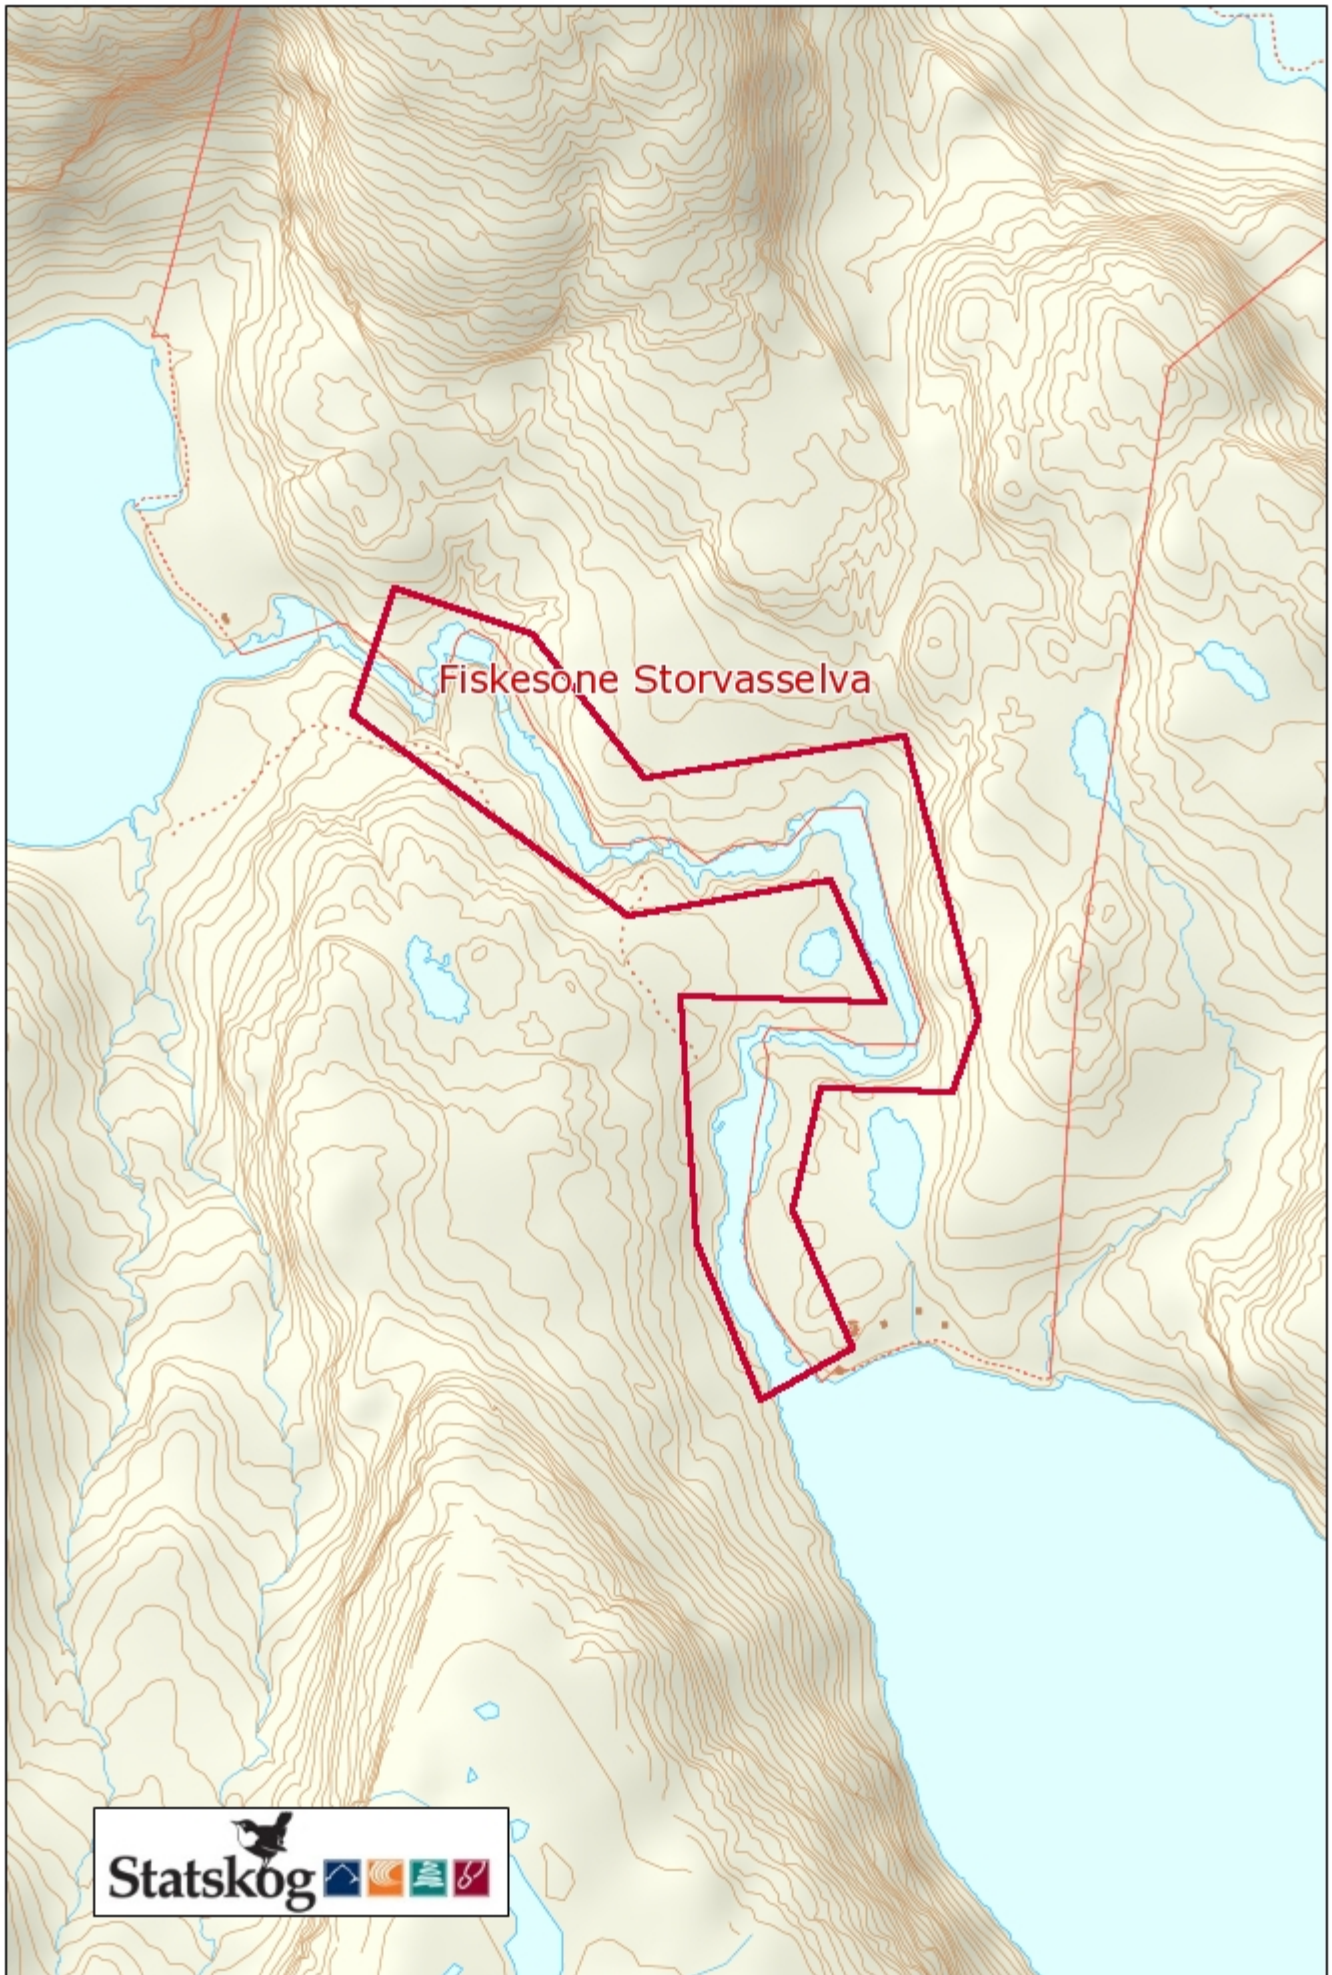

Fiskesone Storvasselva

Målestokk: 7 500