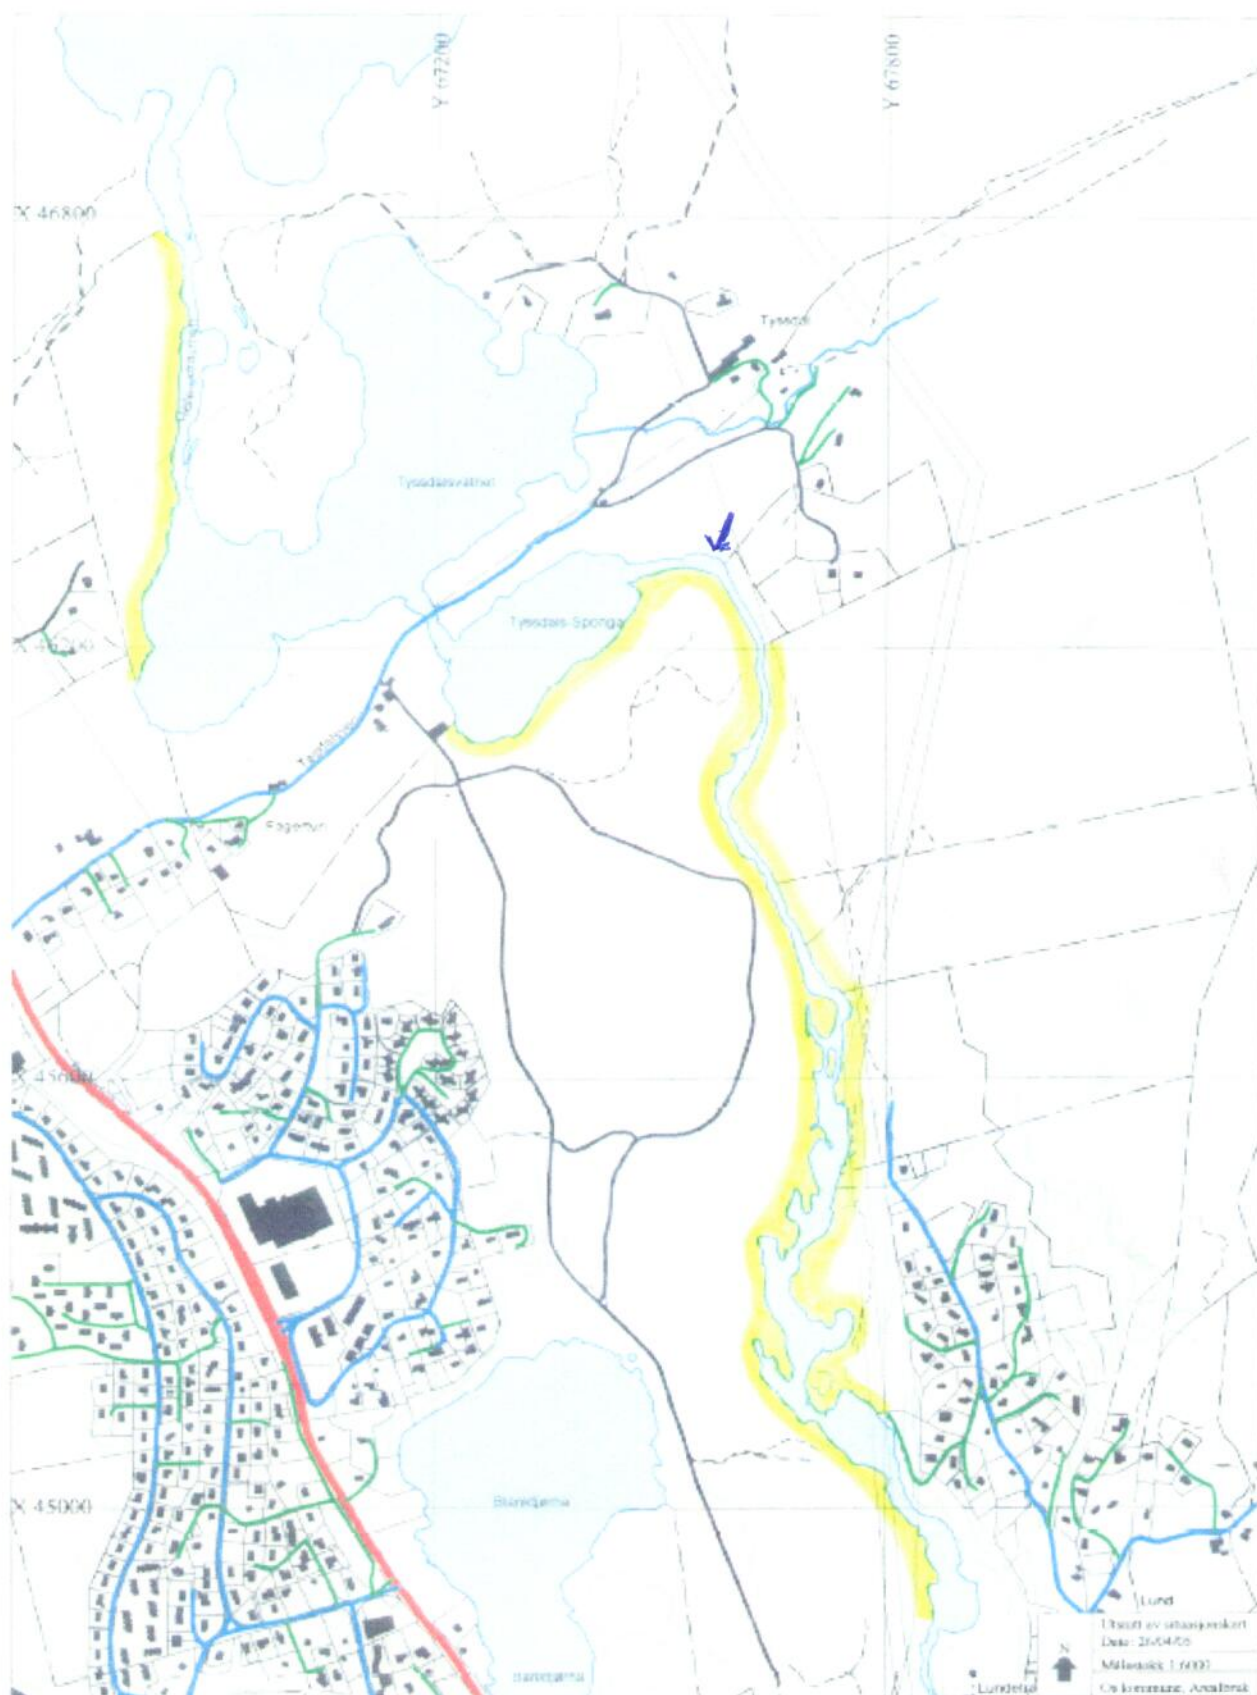

## "KREMRETTE"

Sesongkort gjeld for strekninger merka med gult.

(Kartet må ikke brukes uten etter samtykke fra Os Kommune)