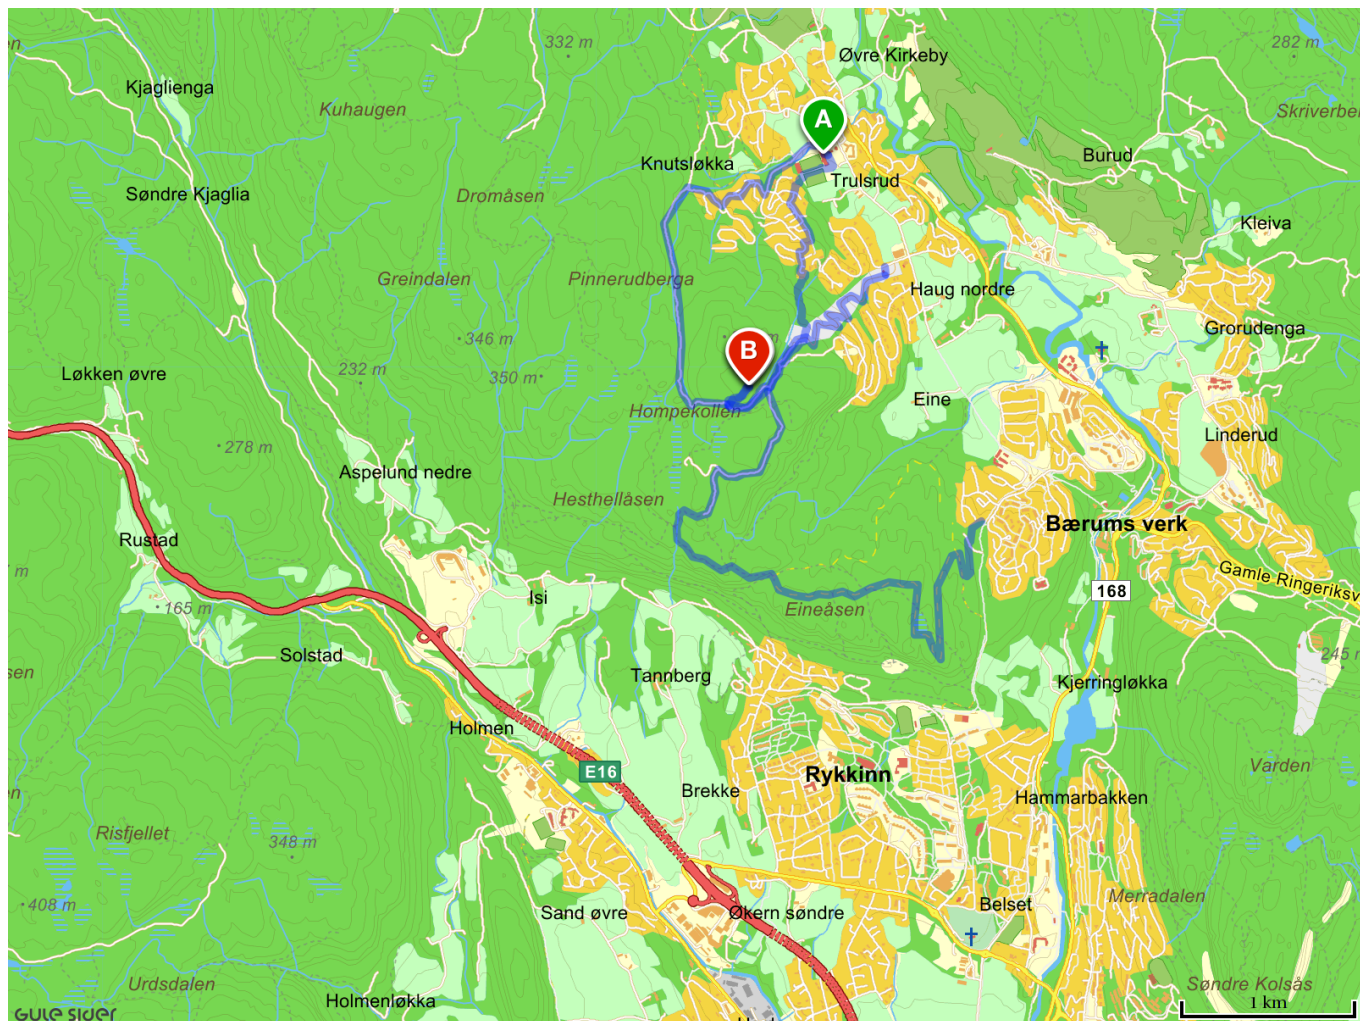

# GULE SIDER

## Tegn & mål

- Linje 177 m
- Linje 1.67 km
- Linje 45 m
- Linje 2.54 km
- Linje 4.55 km

## "trulsrudkollen 2"

1. Trulsrudkollen 2  
1350 Lommedalen